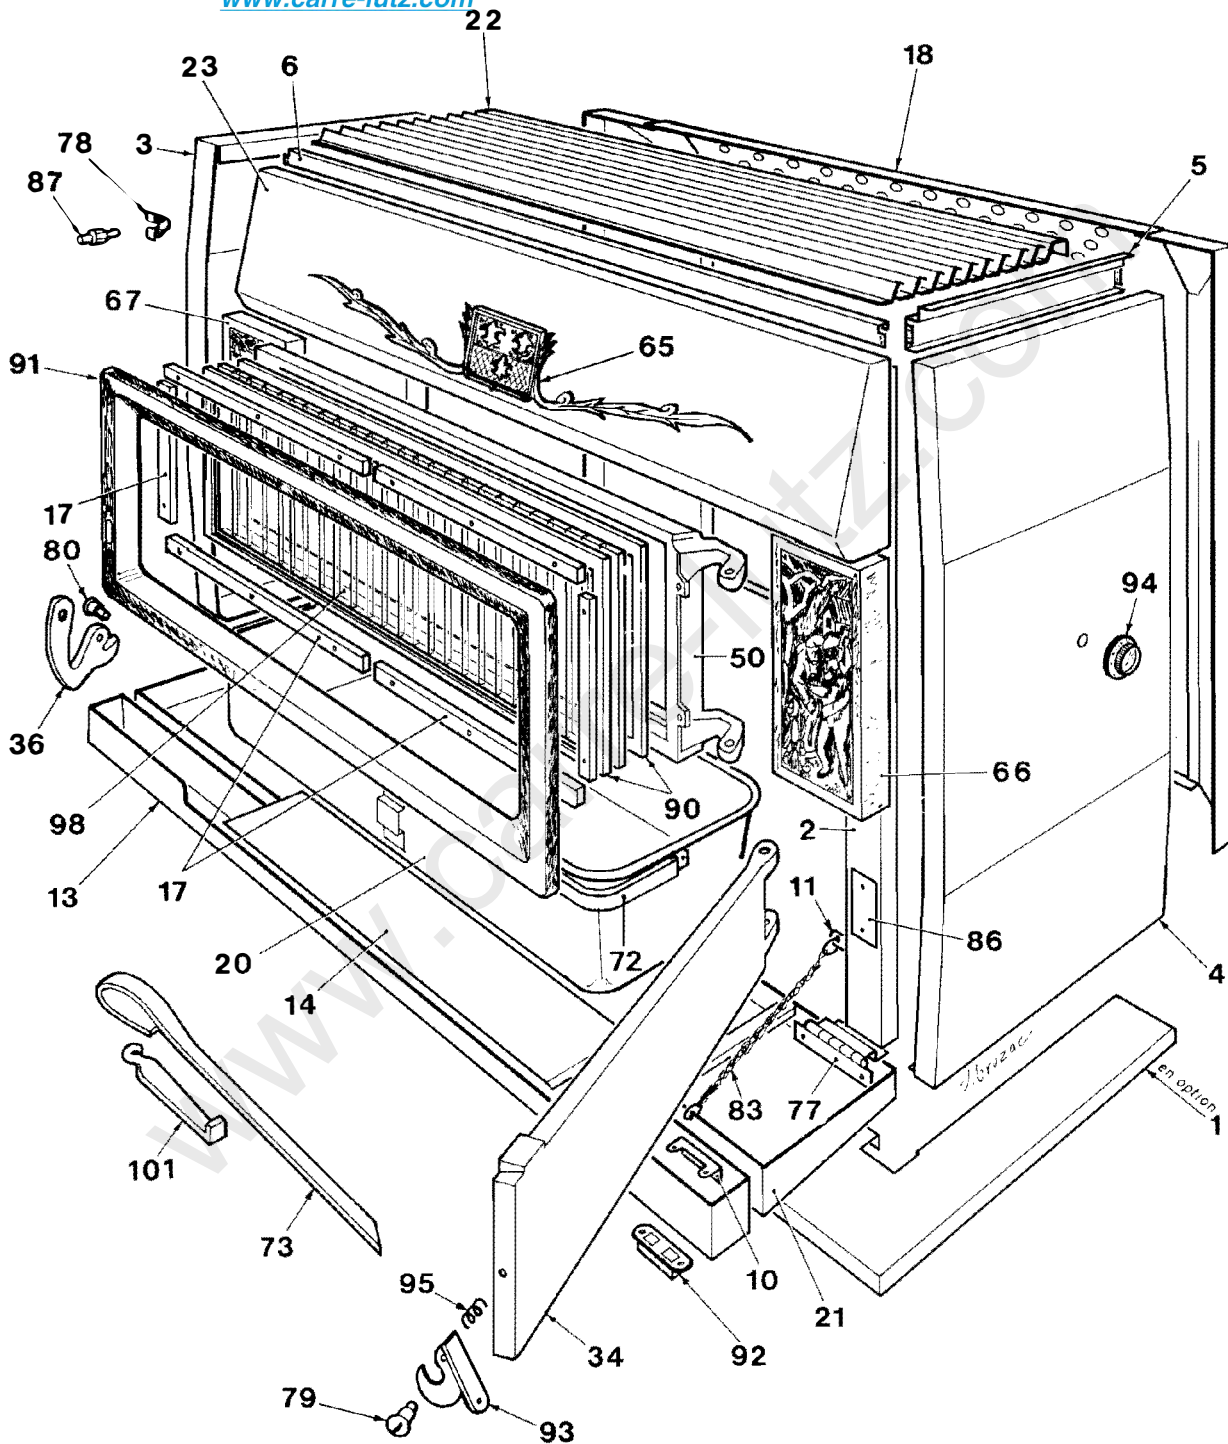

Pièces détachées

Electroménager

Chauffage

Motoculture

www.carre-lutz.com

Retour à la boutique www.clpieces.com

1	600421	Socle de façade	.Optional skirt
2	201704	Montant	.Front support column
3	207714	Côté gauche	.Left side panel
4	207804	Côté droit	.Right side panel
5	207900	Supplément de côté.	.Side support chan.
6	210308	Entretoise arrière	.Front support chan.
7	219200	Glissière grille	.Sliding plate
9	221100	Prolongateur	.Extender
10	226705	Équerre loquet	.Bracket
11	227900	Équerre couvercle	.Chain brack
12	242600	Registre	.Draft adjuster door
13	250504	Panneau cendrier	.Upper ash door section
14	260606	Écran	.Ash door plate
15	274700	Palier	.Bearing
17	276602	Contre plaque de hublot	.Glass retainer
18	605308	Hébillage arrière	.Back panel
19	616113	Conduit circulation	.Air inlet duct
20	624018	Corps de cendrier	.Ash pan
21	652519	Panneau foyer	.Lower front panel
22	652713	Couvercle	.Cover
23	653370	Panneau dessus	.Upper front panel
24	670400	Clapet d'air	.Primary air inlet
30	202000	Pied gauche	.Right leg
31	201900	Pied droit	.Left leg
32	300427	Dessous droit	.Right base plate
33	300504	Dessous gauche	.Left base plate
34	301120	Porte cendrier	.Ash door
35	301405	Gond porte de cendrier	.Ash door hinge
36	301523	Loquet de porte	.Door latch
37	301906	Grille oscillante	.Oscillating grate
38	302180	Dessus	.Top plate
39	303305	Palier	.Hinge plate
40	304904	Trémie	.Upper hopper
41	305104	Brique arrière	.Heat shield
42	305403	Devant inférieur de trémie	.Lower hopper
44	305913	Trappe de ramonage	.Clean out door
45	306103	Support grille	.Grate support
46	306206	Derrière	.Back plate
47	306702	Grille corbeille	.Basket grate
48	307201	Boite régulateur	.Air intake
49	309806	Façade	.Front plate
50	309907	Porte de foyer	.Main door
51	310702	Côté droit	.Right side plate
52	310802	Côté gauche	.Left side plate
53	314708	Récupérateur arrière	.Rear exchanger base
54	314816	Couvercle récupérateur arrière.	.Rear exchanger cover
55	315104	Gond porte foyer	.Main door hinge
56	315805	Tampon rectangulaire	.Loading plate top
57	315901	Supplément de tampon.	.Loading plate bottom
58	317401	Encadrement glissière de grille.	.Sliding plate cover
59	318802	Récupérateur droit	.Side exchanger base
60	318902	Couvercle récupérateur droit	.Right exchanger cover
61	319102	Couvercle récupérateur gauche	.Left exchanger cover
62	319204	Grille trappe	.Oscillating grate top
63	319302	Support trémie	.Hopper support
65	322301	Garniture façade	.Coat of arms
66	323501	Garniture droite.	.Right decorative plate
67	323601	Garniture gauche	.Left decorative plate
72	400205	Anse cendrier	.Ash pan handle
73	415500	Fer tisonnier	.Poker
74	459601	Tige registre coupe tirage.	.Door pin
75	460201	Tige thermostat	.Connector
77	909800	Charnière mobile	.Front panel hinge
78	100602	Attache rapid	.Snap clip
79	100903	Axe de 16 x 8 x 6.	.Ash door cam pin 16 x 8 x 6
80	100915	Axe de loquet	.Main door cam pin
81	100927	Axe de fermeture	.Shank bolt
82	105104	Bouton moleté	.Knurled thumb nut
83	109704	Chainette 11 maillons, 2 anneaux.	.Chain
84	109805	Charnière de couvercle avec glissière	.Top hinge assembly
-	122802	Écusson Franco-Belge noir	.Franco-Belge plate
86	134303	Gache acier	.Catch plate
87	134501	Goujon rapid	.Push clip
88	142246	Joint d'amiante 105 x 105 x 3	.Trap gasket
89	134251	Galet de fermeture	.Bushing
90	142222	Joint d'amiante	.Window gasket
91	137151	Hublot	.Window frame
92	101003	Loqueteau Saturne	.Magnetic catch
93	146250	Lever de verrouillage.	.Door latch
94	149833	Manette	.Thermostat knob
95	166003	Ressort 11 x 15	.Ash door spring
96	178801	Thermostat BM 514	.Thermostat BM 514
-	181502	Tresse d'amiante Ø9 (donner longueur)	.Sealing rope Ø9 (indicate length)
98	199302	Verre réfractaire 190 x 20	.Refractory glass 190 x 20
99	189107	Vis Ø10 laiton.	.Brass plug Ø10
100	189105	Vis de 28 x 8 x 7	.Latch bolt
101	808001	Poignée crochet	.Tool
102	208204		.Window grate (10.1462)
103	260506		.Heat shield (10.1462)
104	259005		.Square (10.1482)