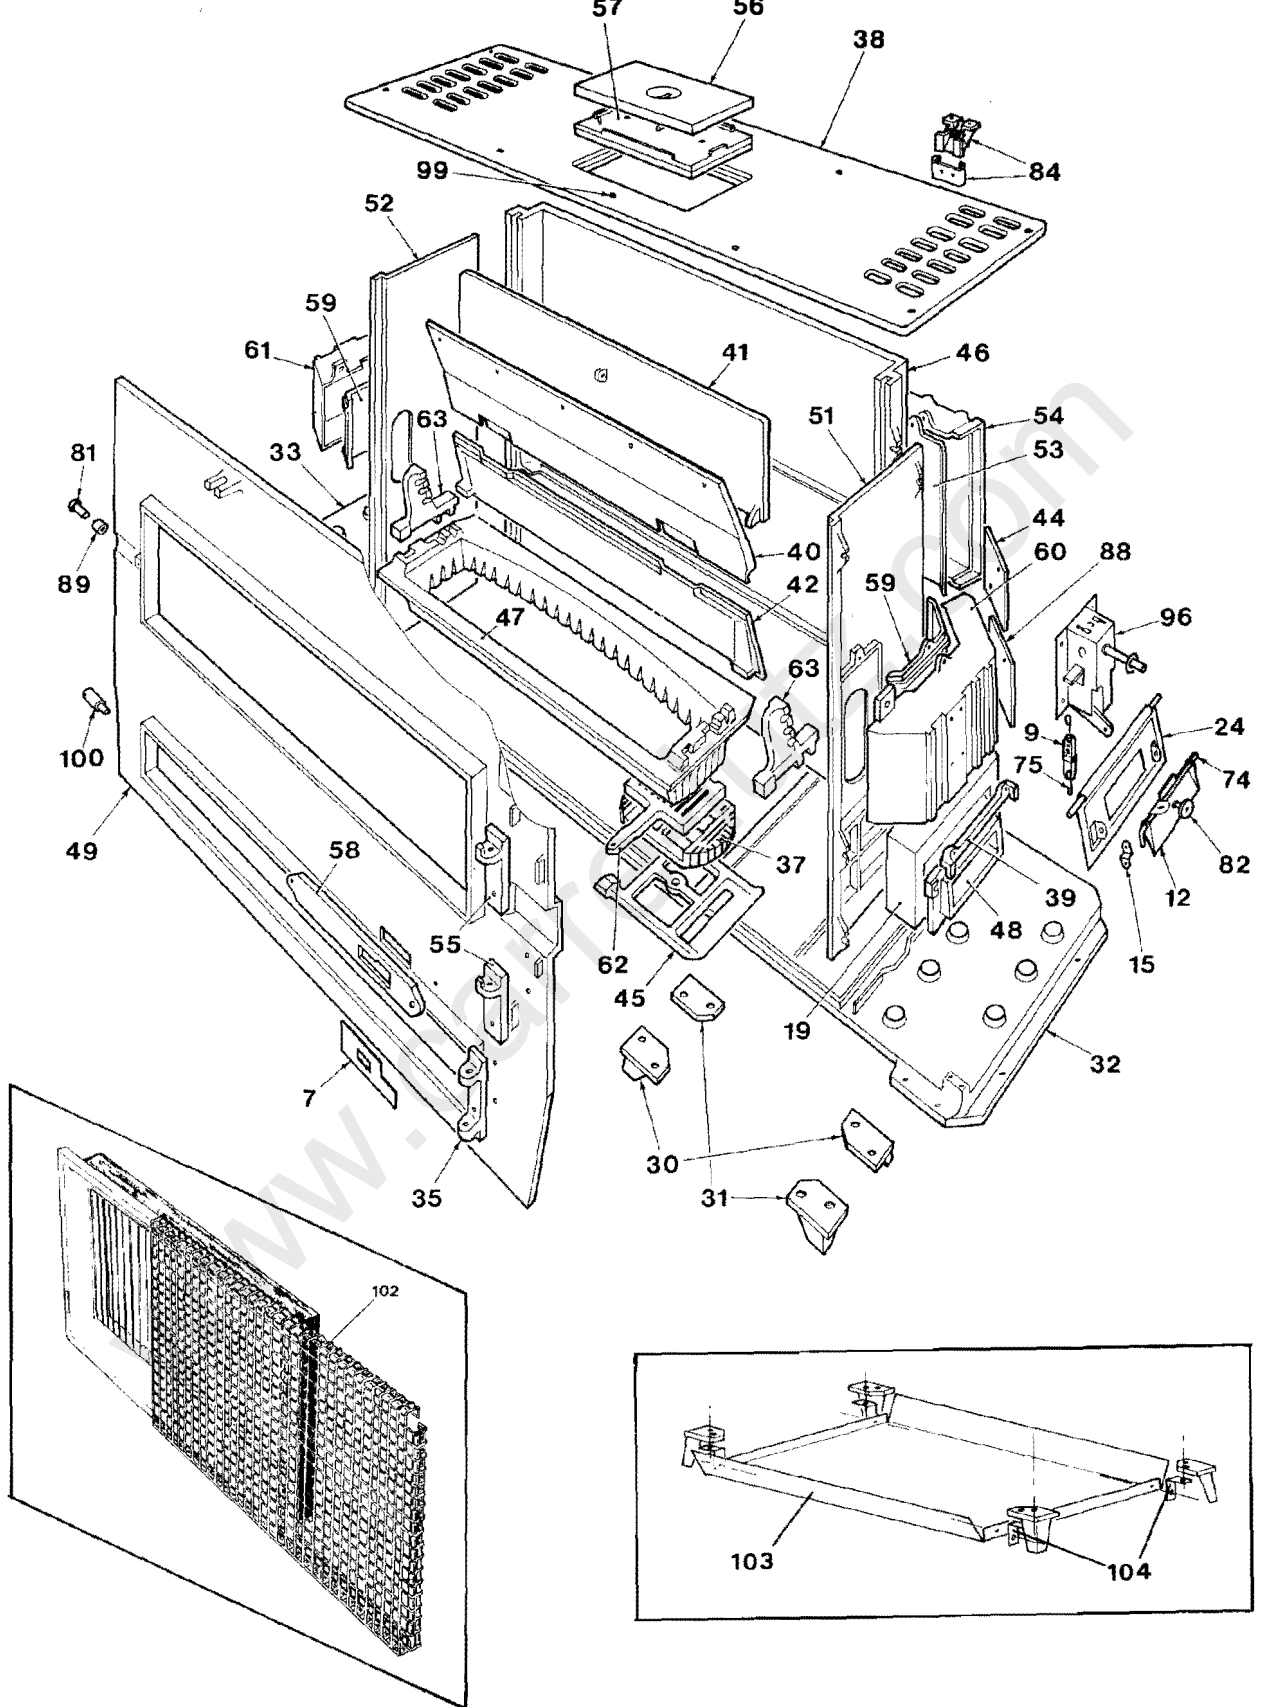

Pièces détachées

Electroménager

Chauffage

Motoculture

www.carre-lutz.com

Retour à la boutique www.clpieces.com

1	600421	Socle de façade	.Optional skirt
2	201704	Montant	.Front support column
3	207714	Côté gauche	.Left side panel
4	207804	Côté droit	.Right side panel
5	207900	Supplément de côté.	.Side support chan.
6	210308	Entretoise arrière	.Front support chan.
7	219200	Glissière grille	.Sliding plate
9	221100	Prolongateur	.Extender
10	226705	Équerre loquet	.Bracket
11	227900	Équerre couvercle	.Chain brack
12	242600	Registre	.Draft adjuster door
13	250504	Panneau cendrier	.Upper ash door section
14	260606	Écran	.Ash door plate
15	274700	Palier	.Bearing
17	276602	Contre plaque de hublot	.Glass retainer
18	605308	Hébillage arrière	.Back panel
19	616113	Conduit circulation	.Air inlet duct
20	624018	Corps de cendrier	.Ash pan
21	652519	Panneau foyer	.Lower front panel
22	652713	Couvercle	.Cover
23	653370	Panneau dessus	.Upper front panel
24	670400	Clapet d'air	.Primary air inlet
30	202000	Pied gauche	.Right leg
31	201900	Pied droit	.Left leg
32	300427	Dessous droit	.Right base plate
33	300504	Dessous gauche	.Left base plate
34	301120	Porte cendrier	.Ash door
35	301405	Gond porte de cendrier	.Ash door hinge
36	301523	Loquet de porte	.Door latch
37	301906	Grille oscillante	.Oscillating grate
38	302180	Dessus	.Top plate
39	303305	Palier	.Hinge plate
40	304904	Trémie	.Upper hopper
41	305104	Brique arrière	.Heat shield
42	305403	Devant inférieur de trémie	.Lower hopper
44	305913	Trappe de ramonage	.Clean out door
45	306103	Support grille	.Grate support
46	306206	Derrière	.Back plate
47	306702	Grille corbeille	.Basket grate
48	307201	Boite régulateur	.Air intake
49	309806	Façade	.Front plate
50	309907	Porte de foyer	.Main door
51	310702	Côté droit	.Right side plate
52	310802	Côté gauche	.Left side plate
53	314708	Récupérateur arrière	.Rear exchanger base
54	314816	Couvercle récupérateur arrière.	.Rear exchanger cover
55	315104	Gond porte foyer	.Main door hinge
56	315805	Tampon rectangulaire	.Loading plate top
57	315901	Supplément de tampon.	.Loading plate bottom
58	317401	Encadrement glissière de grille.	.Sliding plate cover
59	318802	Récupérateur droit	.Side exchanger base
60	318902	Couvercle récupérateur droit	.Right exchanger cover
61	319102	Couvercle récupérateur gauche	.Left exchanger cover
62	319204	Grille trappe	.Oscillating grate top
63	319302	Support trémie	.Hopper support
65	322301	Garniture façade	.Coat of arms
66	323501	Garniture droite.	.Right decorative plate
67	323601	Garniture gauche	.Left decorative plate
72	400205	Anse cendrier	.Ash pan handle
73	415500	Fer tisonnier	.Poker
74	459601	Tige registre coupe tirage.	.Door pin
75	460201	Tige thermostat	.Connector
77	909800	Charnière mobile	.Front panel hinge
78	100602	Attache rapid	.Snap clip
79	100903	Axe de 16 x 8 x 6.	.Ash door cam pin 16 x 8 x 6
80	100915	Axe de loquet	.Main door cam pin
81	100927	Axe de fermeture	.Shank bolt
82	105104	Bouton moleté	.Knurled thumb nut
83	109704	Chainette 11 maillons, 2 anneaux.	.Chain
84	109805	Charnière de couvercle avec glissière	.Top hinge assembly
-	122802	Écusson Franco-Belge noir	.Franco-Belge plate
86	134303	Gache acier	.Catch plate
87	134501	Goujon rapid	.Push clip
88	142246	Joint d'amiante 105 x 105 x 3	.Trap gasket
89	134251	Galet de fermeture	.Bushing
90	142222	Joint d'amiante	.Window gasket
91	137151	Hublot	.Window frame
92	101003	Loqueteau Saturne	.Magnetic catch
93	146250	Lever de verrouillage.	.Door latch
94	149833	Manette	.Thermostat knob
95	166003	Ressort 11 x 15	.Ash door spring
96	178801	Thermostat BM 514	.Thermostat BM 514
-	181502	Tresse d'amiante Ø9 (donner longueur)	.Sealing rope Ø9 (indicate length)
98	199302	Verre réfractaire 190 x 20	.Refractory glass 190 x 20
99	189107	Vis Ø10 laiton.	.Brass plug Ø10
100	189105	Vis de 28 x 8 x 7	.Latch bolt
101	808001	Poignée crochet	.Tool
102	208204		.Window grate (10.1462)
103	260506		.Heat shield (10.1462)
104	259005		.Square (10.1482)